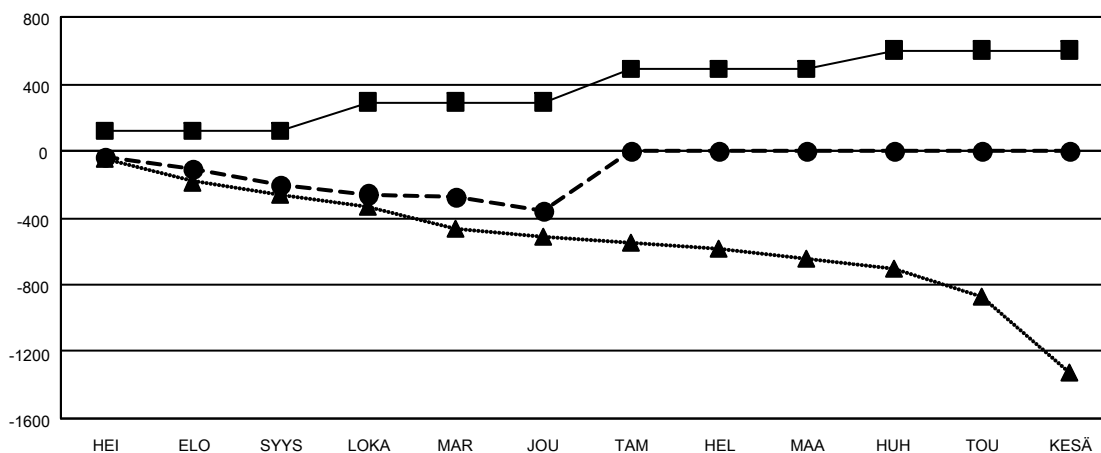

TAVOITTEET JA JÄSENET, KUMULATIIVINEN

-■- JÄSENKASVUN NETTOTAVOITE
-●- TOTEUTUNUT JÄSENKASVU
-▲- VIIME VUODEN TODELLINEN JÄSENMAÄRÄ

LAKKAUTETUT KLUBIT: 7	210 CLUBS OF 826 LISÄNNYT YHDEN TAI USEAMMAN UUTTA JÄSENTÄ	SUKUPUOLIJAKAUMA	
<u>ERONNEET JÄSENET</u>		MIES	14,613 (78.48%)
KUOLLUT	100	NAINEN	4,006 (21.51%)
KLUBI LAKKAUTETTU	18	NON BINARY	0 (0.00%)
MUU	545	PREFER NOT TO ANSWER	1 (0.01%)
YHTEENSÄ	663	PERHEJÄSENIÄ YHTEENSÄ	538
	KLIKKA A TÄSTÄ NÄHDÄKSESI KUMULATIIVISET JÄSENTIEDOT	PERHEJÄSENET, JOTKA MAKSAVAT PUOLET JÄSENMAKSUSTA	269