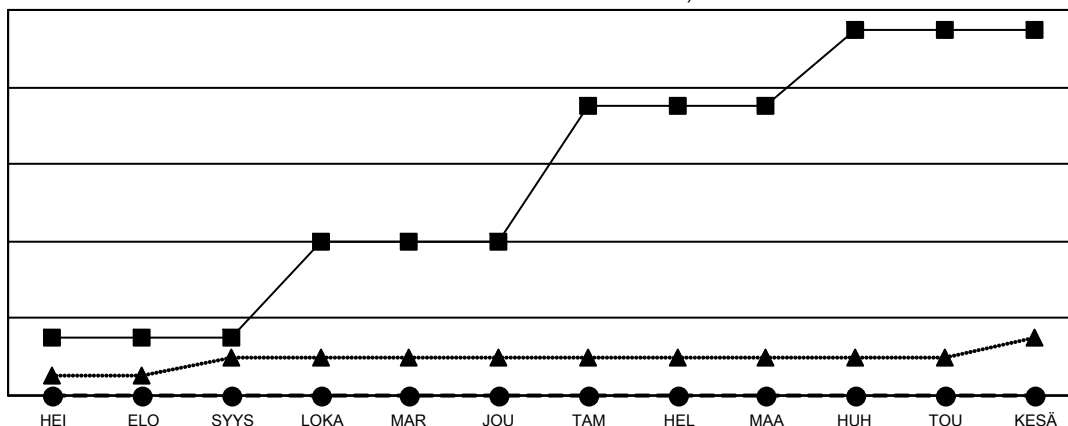

GAT MONTHLY MEMBERSHIP PROGRESS REPORT

Results as of: 12/31/2021

Multiple District 107

LOCATION: FINLAND

Klubit			
TULOKSET 2021-2022			
NELJÄNNES	DEN KLUBIN TAVO	UJDET KLUBIT	LOPETETUT KLUBIT
HEI/ELO/SYYS	3	0	7
LOKA/MAR/JOU	5	0	0
TAM/HEL/MAA	7	0	0
HUH/TOU/KESÄ	4	0	0

jäsentä			
TULOKSET 2021-2022			
NELJÄNNES	JÄSENKASVUN NETTOTAVOITE	TOTEUTUNUT JÄSENKASVU	POISTETUT JÄSENET (mukaan lukien siirrot)
HEI/ELO/SYYS	120	106	293
LOKA/MAR/JOU	172	233	370
TAM/HEL/MAA	193	0	0
HUH/TOU/KESÄ	118	0	0

TAVOITTEET JA UJDET KLUBIT, KUMULATIIVINEN

-■- NYKYISEN VUODEN TAVOITTEET UUSILLE KLUBEILLE
-●- NYKYISEN VUODEN UJDET KLUBIT
-▲- VIIME VUODEN UJDET KLUBIT